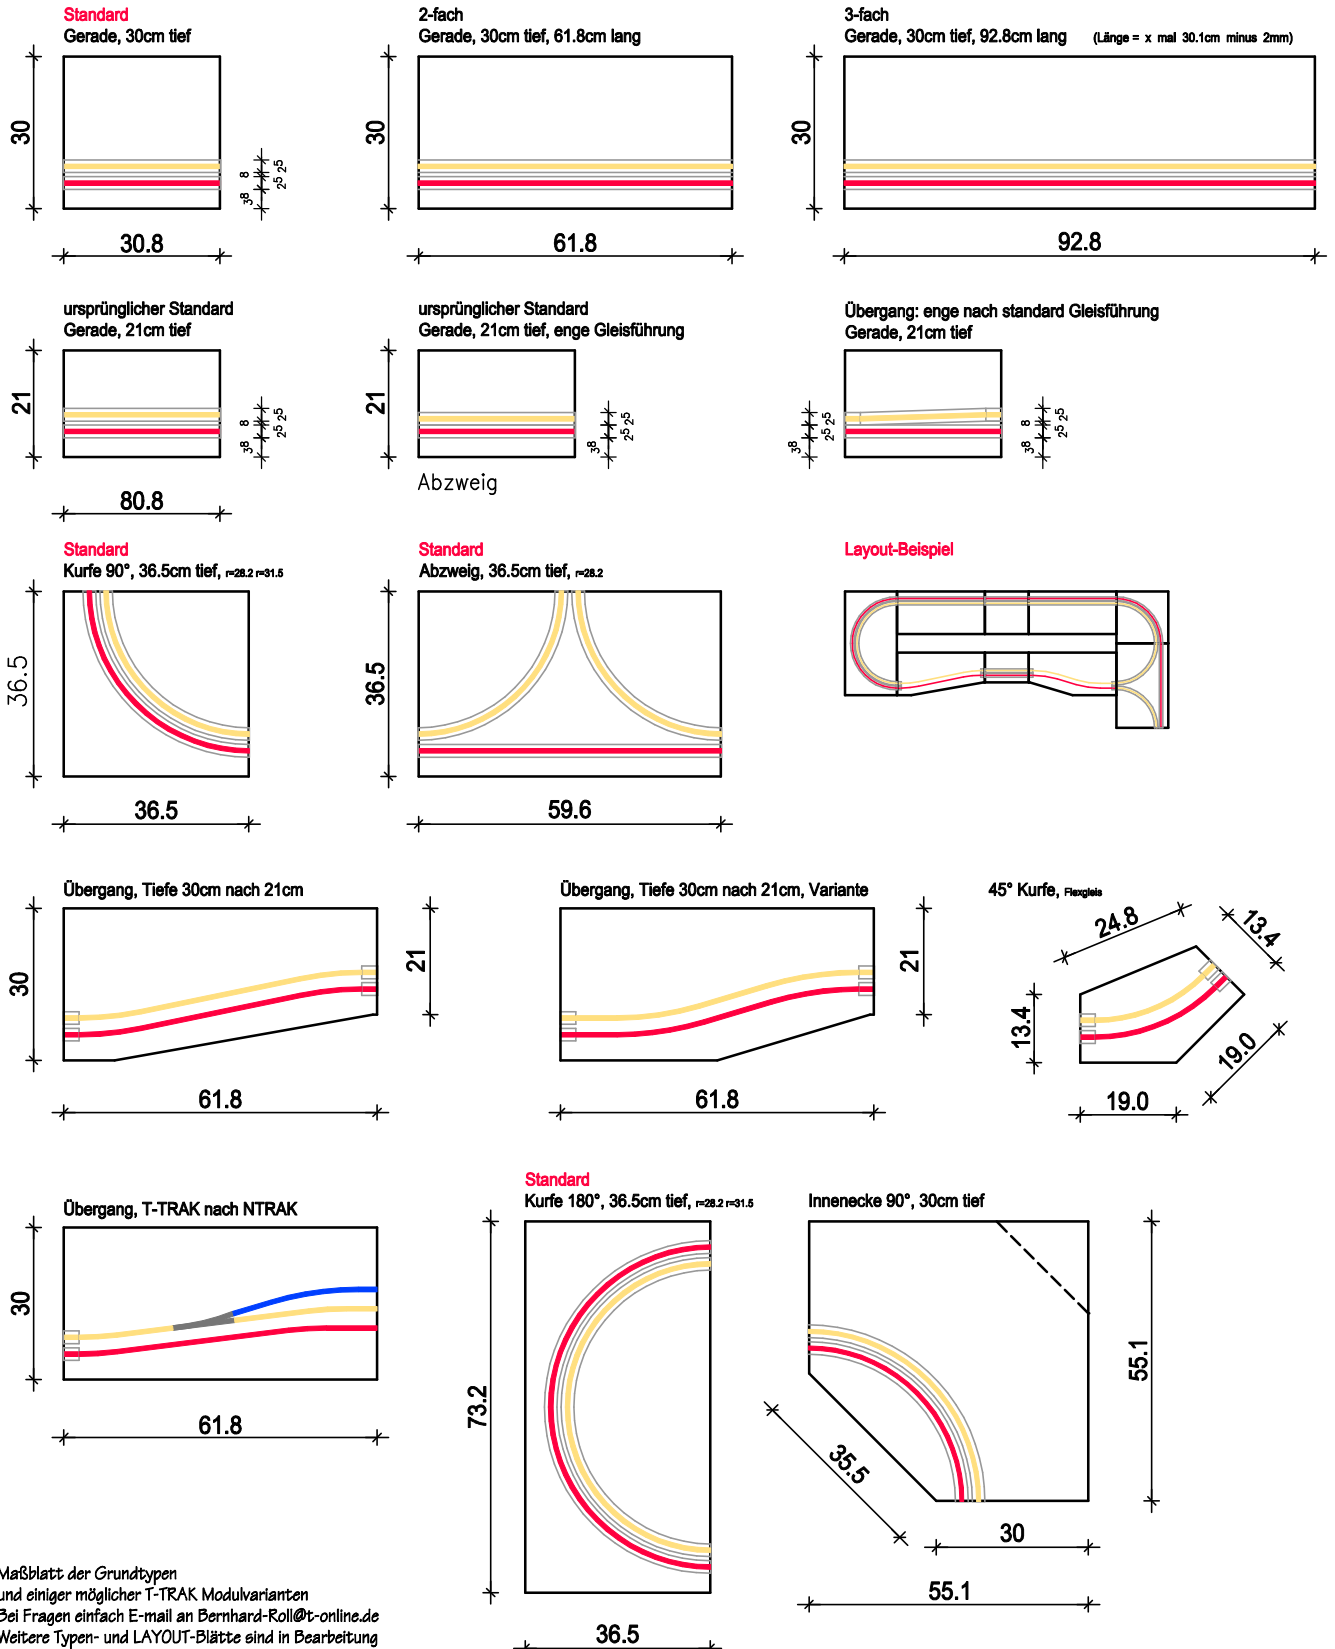

Maßblatt

Standardtypen und einige Varianten, Maße in cm

Maßblatt der Grundtypen und einiger möglicher T-TRAK Modulvarianten
Bei Fragen einfach E-mail an Bernhard-Roll@t-online.de
Weitere Typen- und LAYOUT-Blätter sind in Bearbeitung